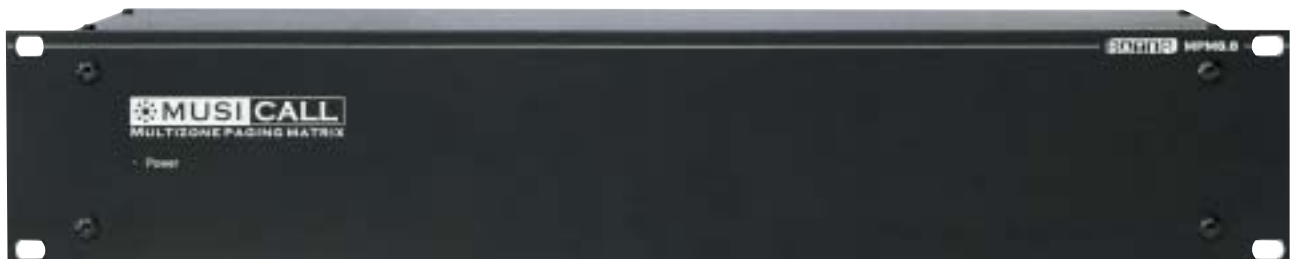

Satisfaction guaranteed

Audio Uplink MRA1

Elke kamer of zone kan worden uitgerust met een Audio Uplink MRA-eenheid. Toespraken, vergaderingen of lezingen kunnen zo eenvoudig worden versterkt, zonder de installatie van complexe P.A.-apparatuur. U hoeft slechts een microfoon (met kabel of draadloos) aan te sluiten op de MRA-ingang en <local> te selecteren als bron.

Behind the scenes...

Hier vindt u het kloppende hart van ons digitaal gestuurde geluidsverdeling- en oproepsysteem. De digitale Musicall interface maakt het systeem flexibel, terwijl het toch eenvoudig te installeren, te programmeren en te gebruiken blijft. En omdat het om een digitaal format gaat, is de bekabeling van het systeem ook uiterst eenvoudig. Het systeem maakt gebruik van onafgeschermd tweedraads bekabeling, maar kan ook worden aangesloten op bestaande, ongebruikte kabels in het gebouw.

Satisfaction guaranteed

▷ Master Paging Console MPC8

De Master Paging Console is de belangrijkste eenheid van het Musicall-systeem. Er kunnen twee consoles worden aangesloten binnen één systeem. Geïnstalleerd bij de receptie of de beveiligingsdienst kunnen via het paneel verschillende zones worden aangesproken. Bovendien kunnen twee zonegroepen worden toegewezen om gegroepeerde zones te adresseren. Elk bericht wordt voorafgegaan door een ding-dong.

△ MusiCall Matrix MPM8.8

De Matrix is het zenuwcentrum van het Musicall-systeem. Deze 'zwarte doos' geeft controle over alle schakelingen en volumeregelingen.

Belangrijkste voorzieningen

- 8 audio-ingangen met topkwaliteit vergulde aansluitingen.
- Telefooningang voor direct bellen naar toegewezen zones, voor het snel zoeken van personen of voor noodsituaties.
- Seriele interface voor communicatie van RDS-gegevens en vooraf ingestelde kanaalkeuzes met de MusiCall QFM-tuner.